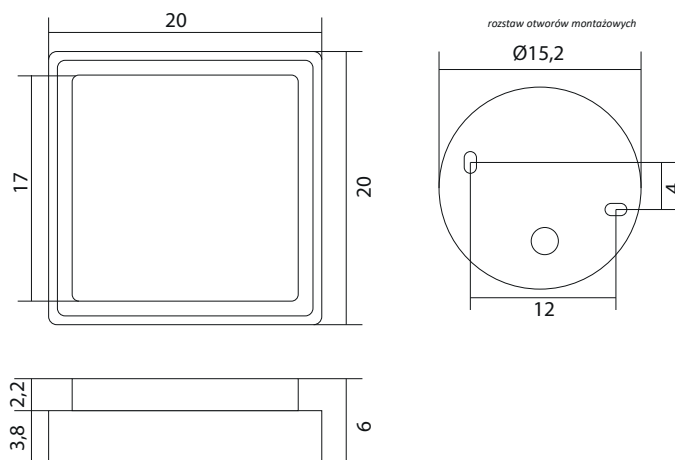

/ Luminous flux

Barwa światła: 4000 K

/ Color temperature

MATERIAŁ / MATERIAL

Korpus / body

- odlew aluminiowy / die-cast aluminum

Klosz / diffuser

- poliwęglan (PC) / polycarbonate (PC)

RAL 7016

Wymiary podane są w centymetrach / Dimensions are given in centimeters.